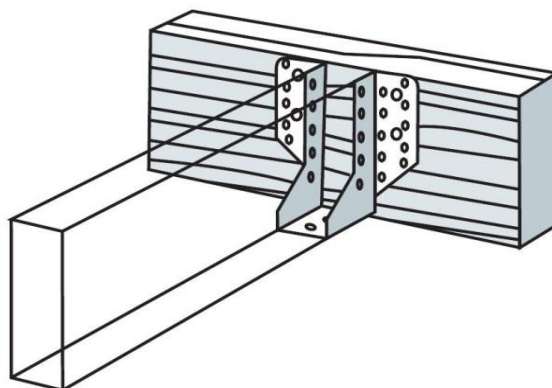

CENTER-KREPEZH.RU

+7(929)612-12-77

Ø отверстия (мм)	Ø крепежного элемента (мм)
5	Шуруп 4-4,5
	Саморез 4,2-4,8
11-13	Шуруп сантехнический (Глухарь) 10-12
	Анкер М8-10
	Болт М8-10

c-krepezh@mail.ru

эл.почта

Арт.	Наименование		Цена
ОПОРА БРУСА ОТКРЫТАЯ ОВР R			
1515	40*110 (50/60шт)		35
1516	40*145 (50/60шт)		43
1517	40*170 (50/60шт)		47
1518	50*140 (50/60шт)		43
1519	50*165 (50/60шт)		47
1520	75*150 (40шт)		47
1521	100*140 (35/40шт)		
1522	100*160 (35/40шт)	58	
1523	100*200 (35шт)	67	
1524	50*107 (50/60шт)	35	
1535	100*100 (40шт)	52	
1536	150*150 (40шт)	72	