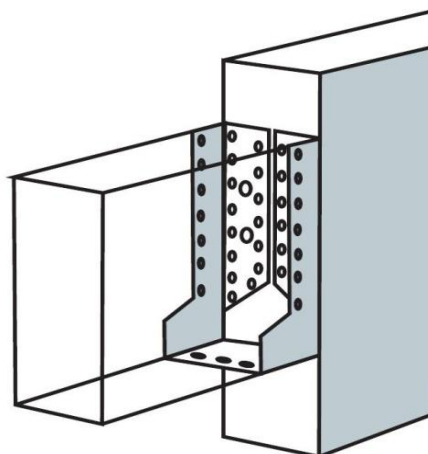

CENTER-KREPEZH.RU

+7(929)612-12-77

Ø отверстия (мм)	Ø крепежного элемента (мм)
5	Шуруп 4-4,5
	Саморез 4,2-4,8
11-13	Шуруп сантехнический (Глухарь) 10-12
	Анкер М8-10
	Болт М8-10

c-krepezh@mail.ru

эл.почта

Арт.	Наименование	эл.почта	Цена
ОПОРА БРУСА ЗАКРЫТАЯ ОВР Z			
1525	75*150 (40/50шт)		47
1526	100*140 (35/50шт)		47
1527	100*160 (35/50шт)		58
1528	100*200 (35шт)		67
1529	50*140 (50/60шт)		43
1530	50*165 (50/60шт)		48