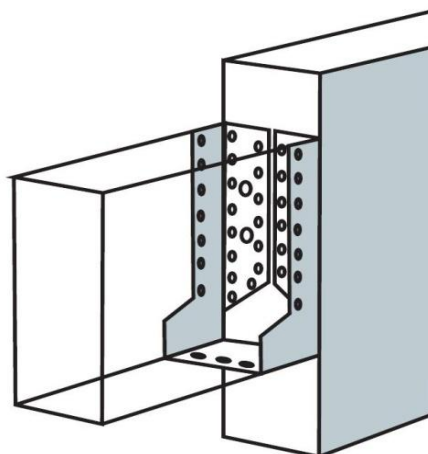

CENTER-KREPEZH.RU

+7(929)612-12-77

Ø отверстия (мм)	d крепежного элемента (мм)
5	Шуруп 4-4,5
	Саморез 4,2-4,8
11-13	Шуруп сантехнический (Глухарь) 10-12
	Анкер М8-10
	Болт М8-10

c-krepezh@mail.ru

эл.почта

Арт.	Наименование	эл.почта	Цена
ОПОРА БРУСА ЗАКРЫТАЯ ОВР Z			
1525	75*150 (40/50шт)		47
1526	100*140 (35/50шт)		47
1527	100*160 (35/50шт)		58
1528	100*200 (35шт)		67
1529	50*140 (50/60шт)		43
1530	50*165 (50/60шт)		48