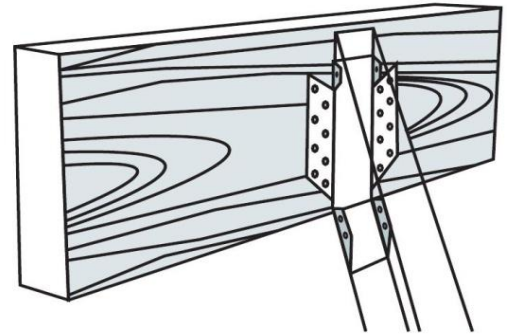

Д отверстия (мм)	д крепежного элемента (мм)
5	Шуруп 4-4,5
	Саморез 4,2-4,8
	Гвоздь 4-5

CENTER-KREPEZH.RU

+7(929)612-12-77

c-krepezh@mail.ru

эл.почта

Арт.	Наименование		Цена
УНИВЕРСАЛЬНАЯ ОПОРА БАЛКИ			
1503	140*40*70*1 (20шт)		49
1504	140*50*70*1 (20шт)		49