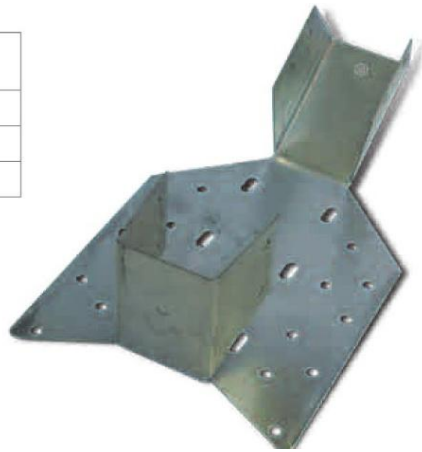

Д отверстия (мм)	d крепежного элемента (мм)
5	Шуруп 4-4,5
	Саморез 4,2-4,8
	Гвоздь 4-5

CENTER-KREPEZH.RU

+7(929)612-12-77

[c-krepezh@mail.ru](mailto:c-krepezh@mail.ru)

эл.почта

Арт.	Наименование		Цена
<b>УНИВЕРСАЛЬНАЯ ОПОРА БАЛКИ</b>			
<b>1503</b>	<b>140*40*70*1 (20шт)</b>		49
<b>1504</b>	<b>140*50*70*1 (20шт)</b>		49