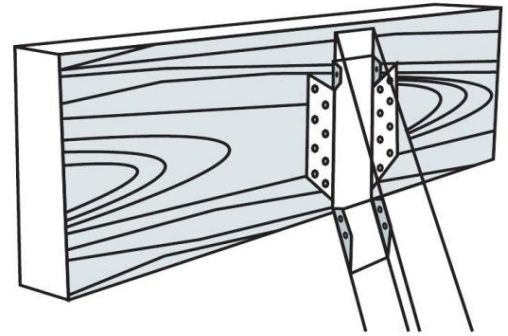

Д отверстия (мм)	d крепежного элемента (мм)
5	Шуруп 4-4,5
	Саморез 4,2-4,8
	Гвоздь 4-5

CENTER-KREPEZH.RU

+7(929)612-12-77

[c-krepezh@mail.ru](mailto:c-krepezh@mail.ru)

эл.почта

Арт.	Наименование		Цена
<b>УНИВЕРСАЛЬНАЯ ОПОРА БАЛКИ</b>			
<b>1503</b>	<b>140*40*70*1 (20шт)</b>		49
<b>1504</b>	<b>140*50*70*1 (20шт)</b>		49