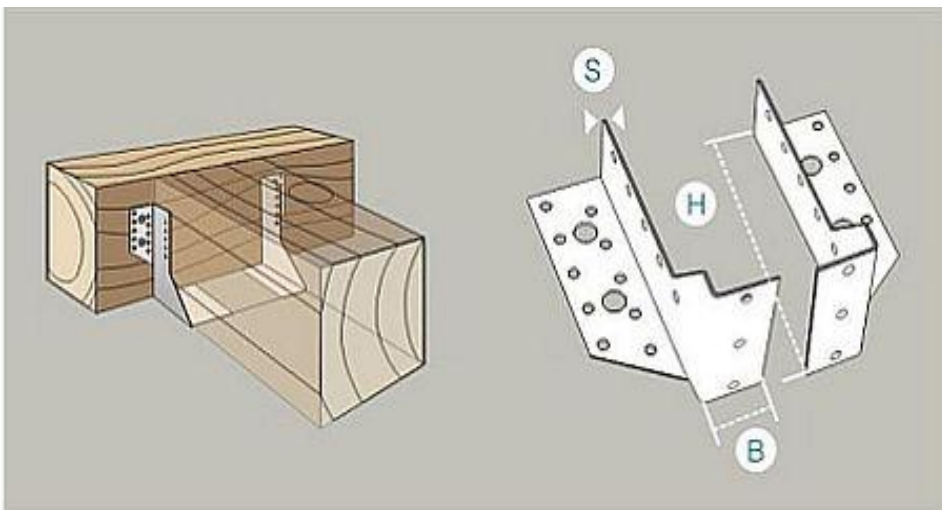

CENTER-KREPEZH.RU

+7(929)612-12-77

c-krepezh@mail.ru

эл.почта

Арт.	Наименование		Цена
ОПОРА БАЛКИ			
1501	OBL 76*140*25*2 (50шт)		25
1502	OBR 76*140*25*2 (50шт)		25