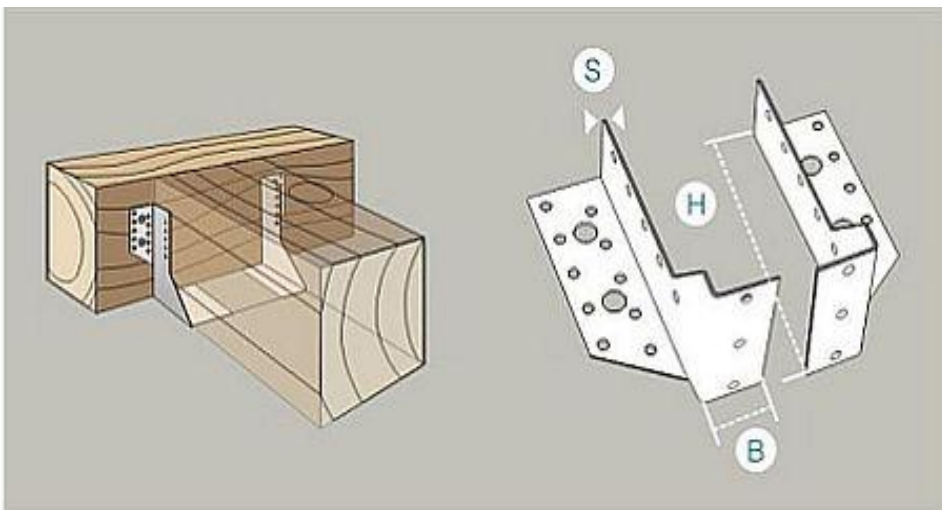

CENTER-KREPEZH.RU

+7(929)612-12-77

[c-krepezh@mail.ru](mailto:c-krepezh@mail.ru)

эл.почта

Арт.	Наименование		Цена
<b>ОПОРА БАЛКИ</b>			
<b>1501</b>	OBL 76*140*25*2 (50шт)		25
<b>1502</b>	OBR 76*140*25*2 (50шт)		25